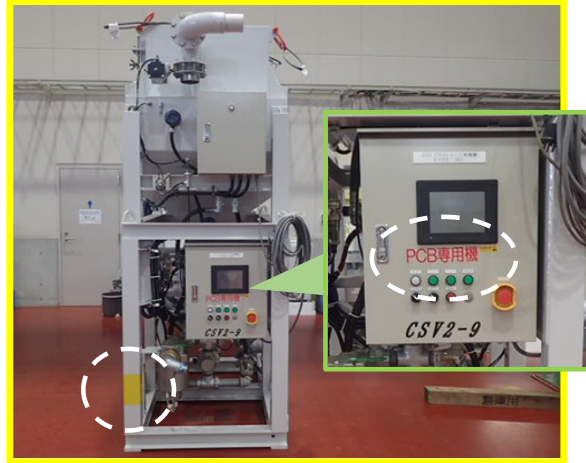

有害物によるブラスト機材の使い分け

※ 工場内にて「PCB専用機材」と「鉛用機材（PCB以外）」とを下記のように明確に色分けで区分して管理している。

PCB専用機材

黄色テープを貼りPCB専用機と明記

鉛用機材(PCB以外)

青色テープを貼り鉛専用機と明記

プラスト機器

金属系研削材