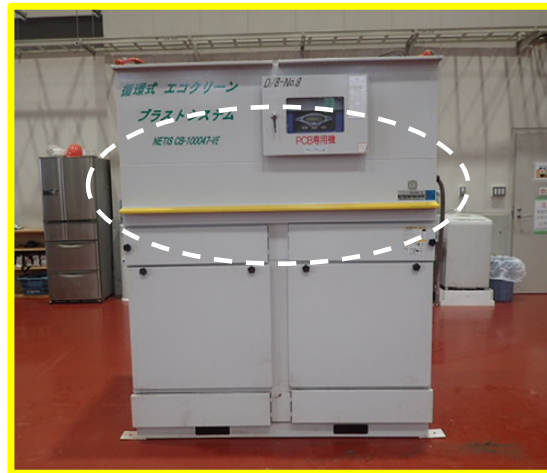

有害物によるブラスト機材の使い分け

※ 工場内にて「PCB専用機材」と「鉛用機材（PCB以外）」とを下記のように明確に色分けで区分して管理している。

PCB専用機材

黄色テープを貼りPCB専用機と明記

鉛用機材(PCB以外)

青色テープを貼り鉛専用機と明記

プラスト機器

金属系研削材