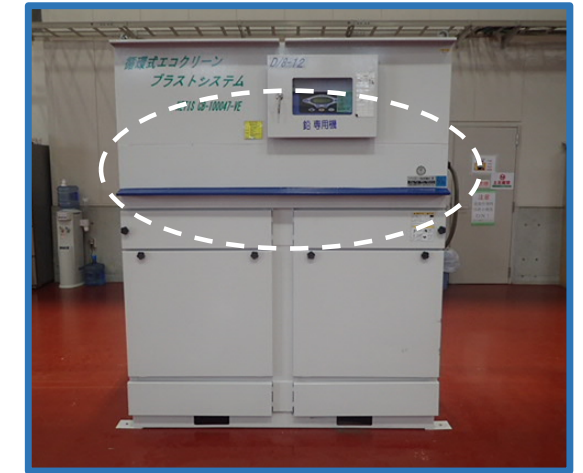

有害物によるブラスト機材の使い分け

※ 工場内にて「PCB専用機材」と「鉛用機材（PCB以外）」とを下記のように明確に色分けで区分して管理している。

PCB専用機材

黄色テープを貼りPCB専用機と明記

鉛用機材(PCB以外)

青色テープを貼り鉛専用機と明記

プラスト機器

金属系研削材